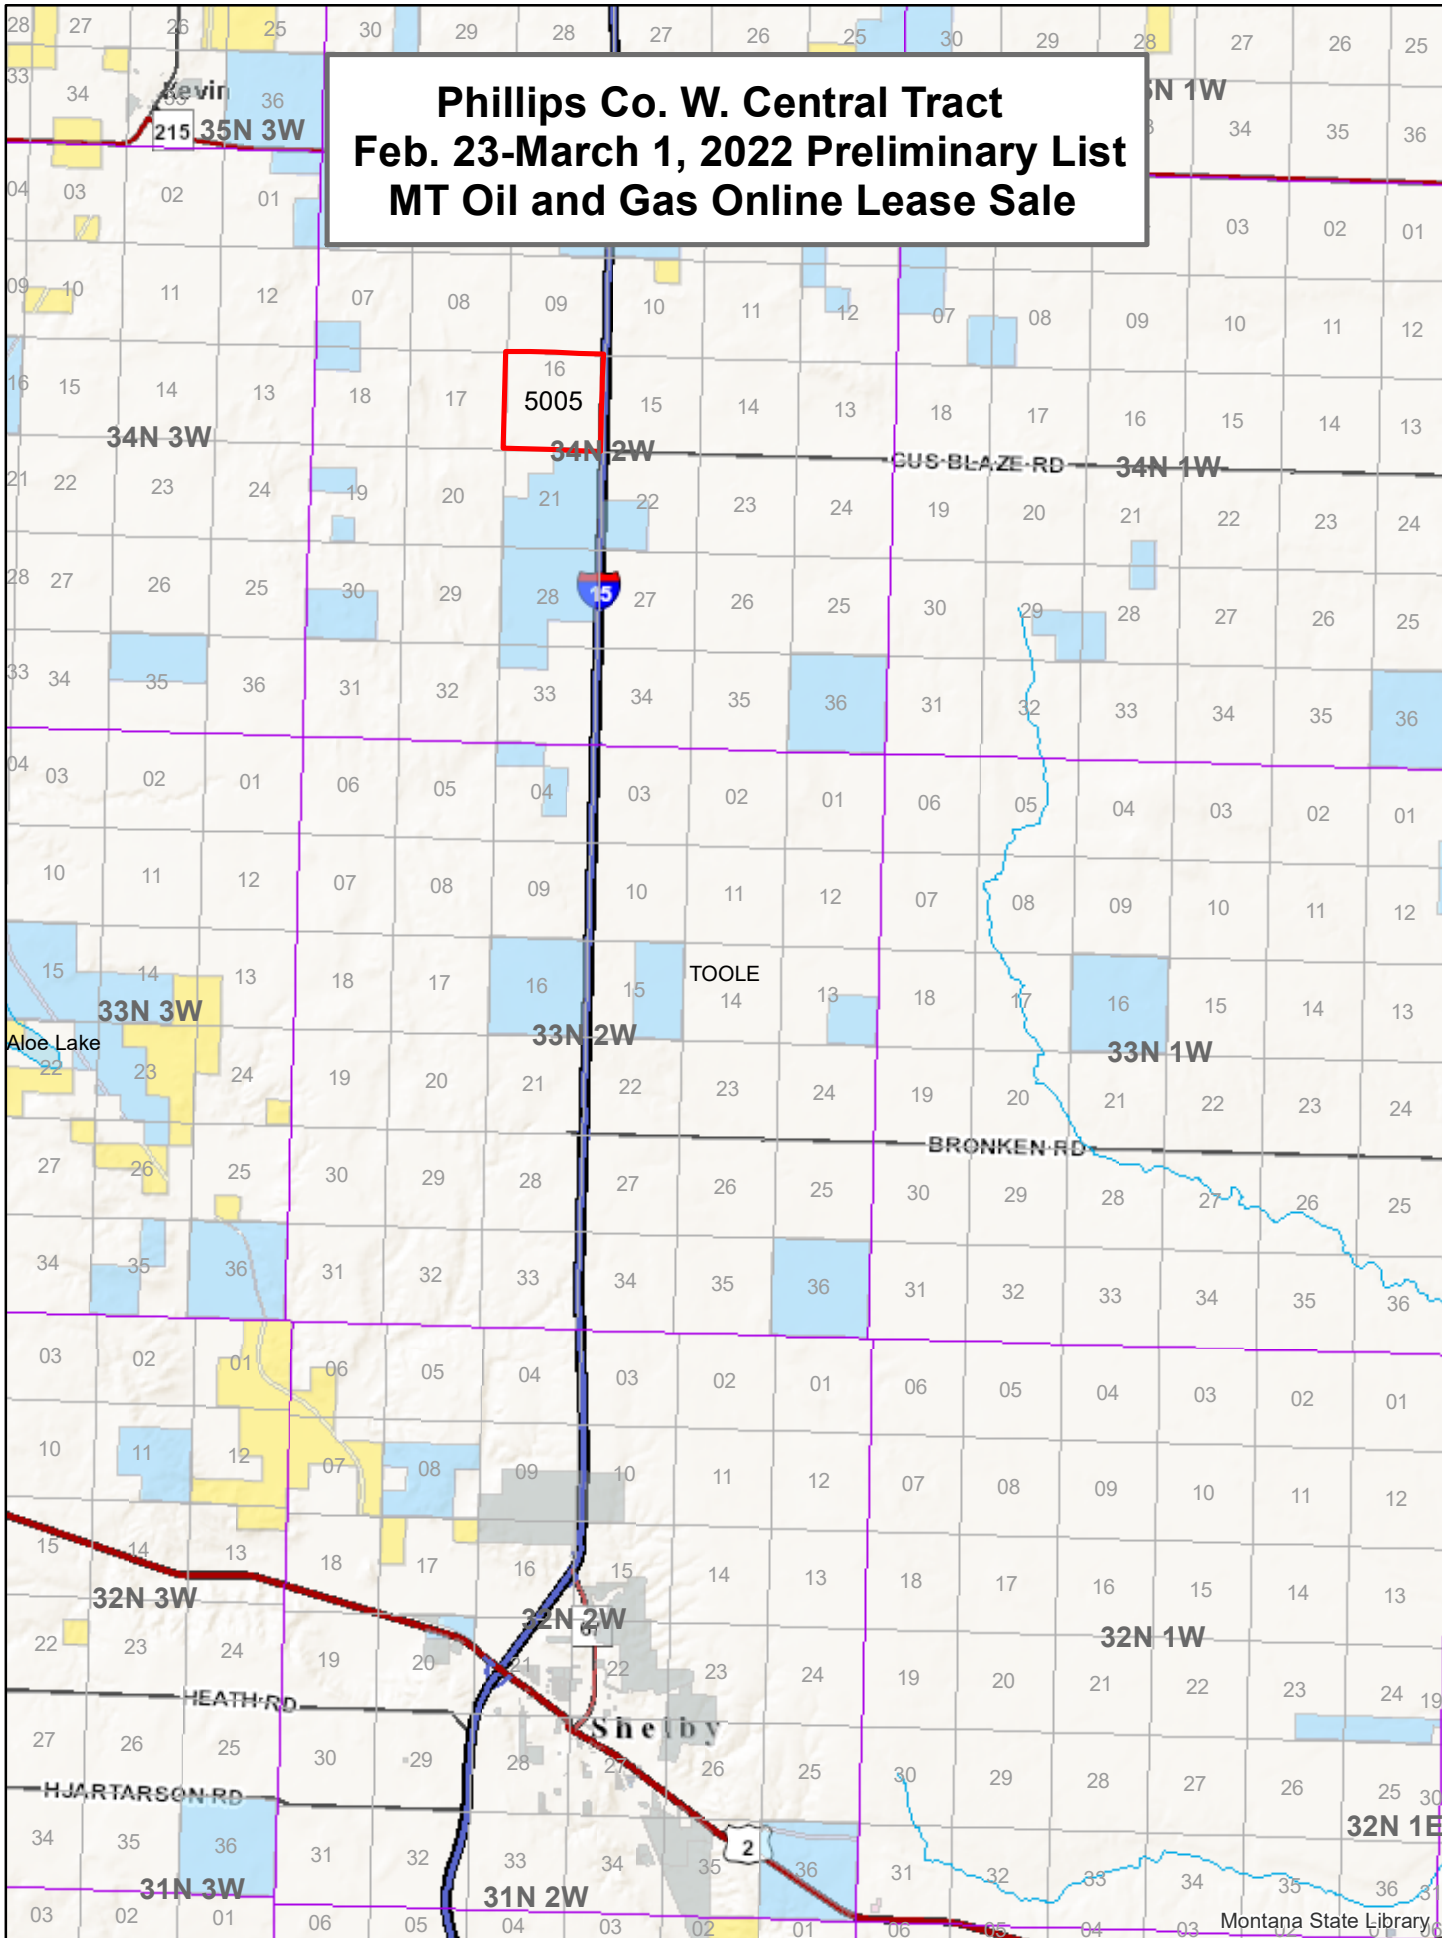

Phillips Co. W. Central Tract Feb. 23-March 1, 2022 Preliminary List MT Oil and Gas Online Lease Sale

16
5005

34N 3W

34N 2W

CUS BLAZE RD

34N 1W

33N 3W

33N 2W

TOOLE

33N 1W

BRONKEN RD

32N 3W

32N 2W

32N 1W

HEATH RD

Shelby

HJARTARSON RD

31N 3W

31N 2W

32N 1E