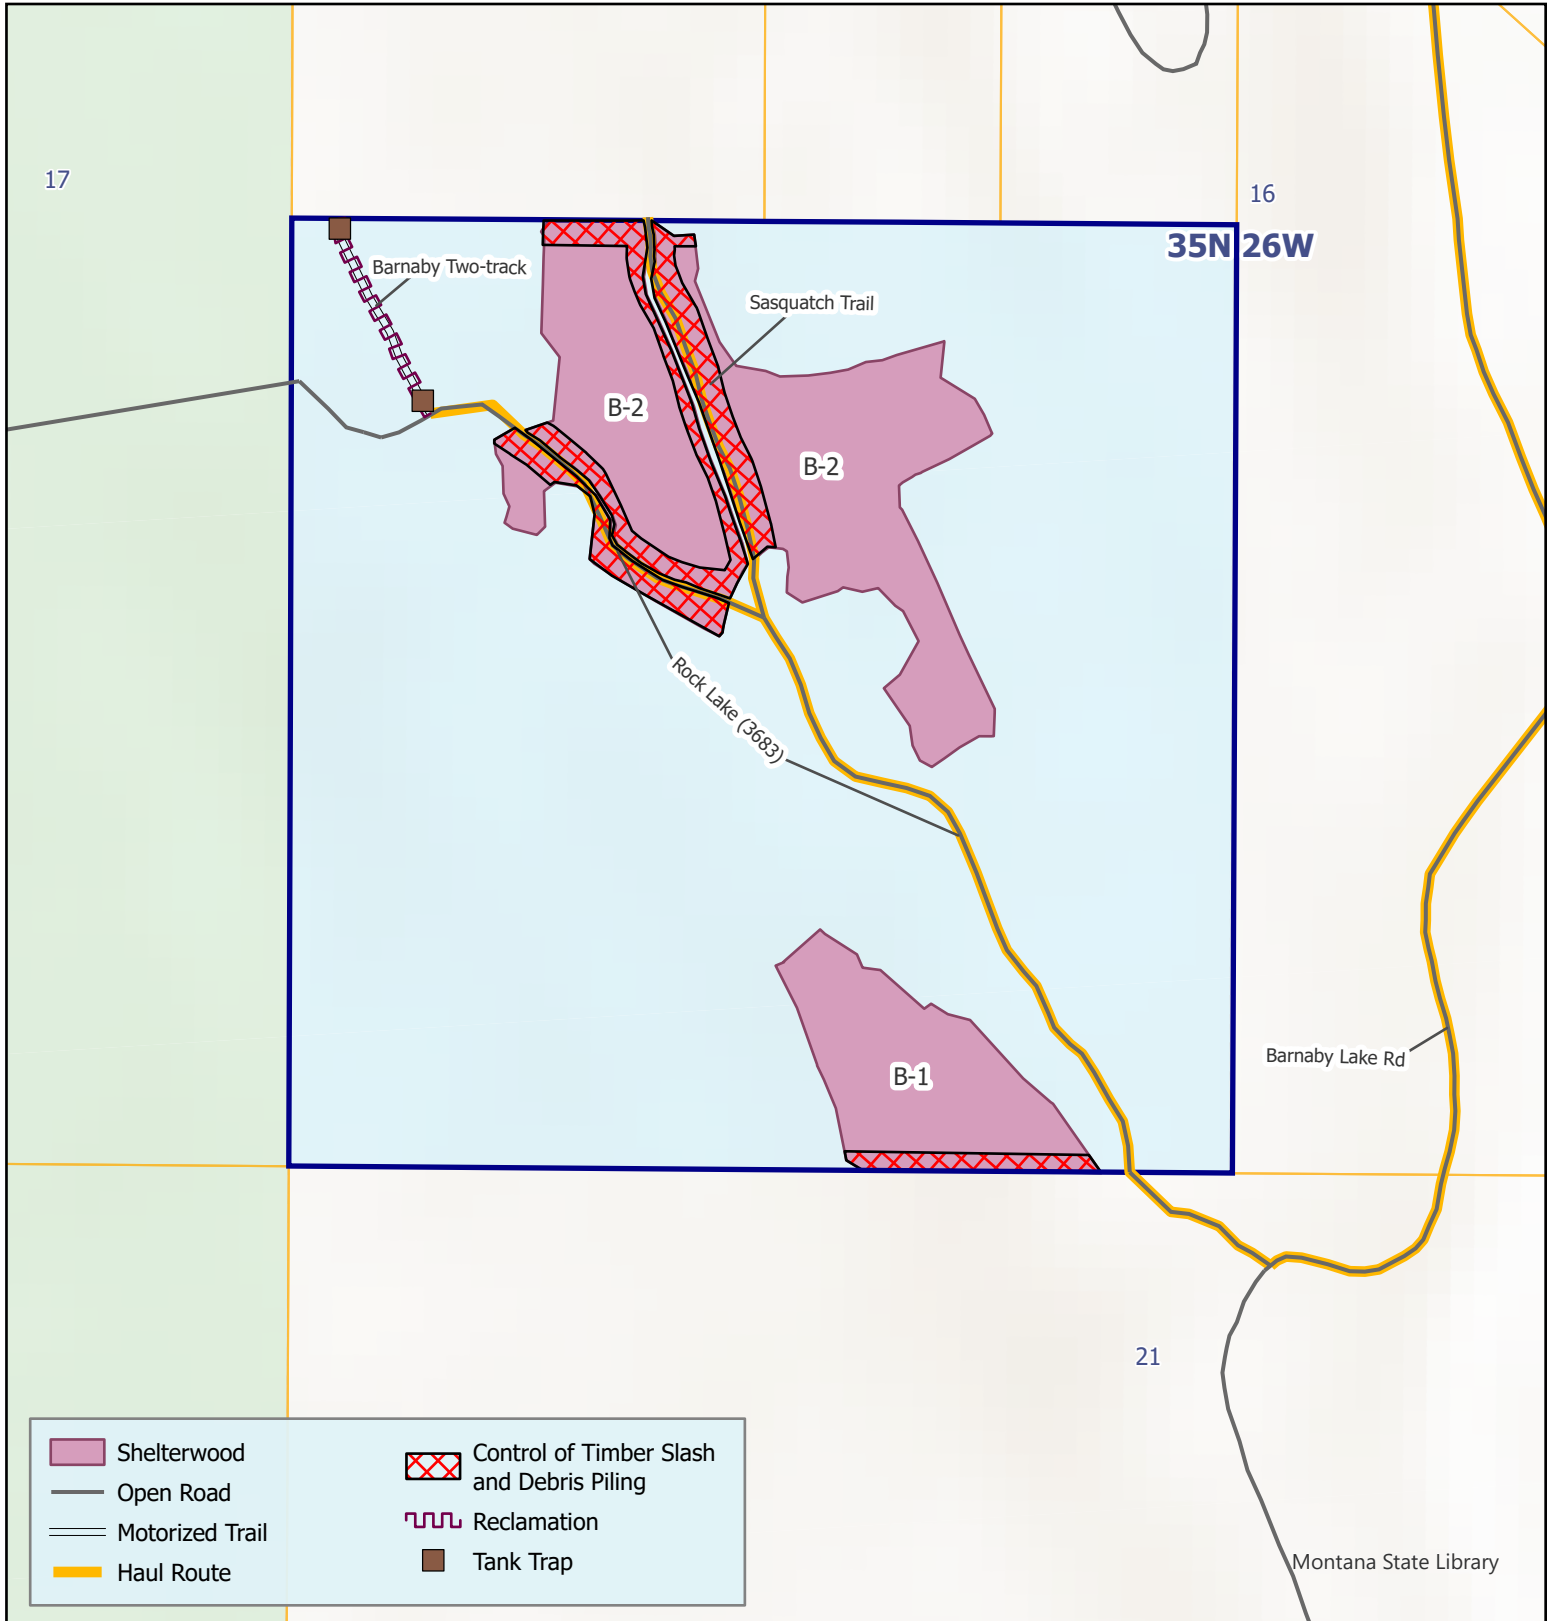

Pink Barna-kal Timber Sale: Barnaby Parcel

Section 16 T35N R26W

Attachment A: Page 6 of 6

Jan 2026
S. Golden